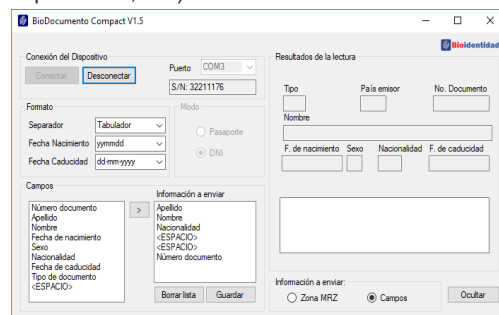

Fácil configuración

El formato de salida de los datos leídos puede ser configurado a su gusto (orden de los campos, formato de la fecha, caracteres separadores, etc.)

Ventana de configuración

DOCUMENTOS LEÍDOS

Todo tipo de documento que tenga zona de lectura mecánica (MRZ - Machine Readable Zone) de la Organización de Aviación Civil Internacional (OACI / ICAO), tales como pasaporte, DNI, cédula, visa, documento de viaje, título de residencia, etc.

NORMAS TÉCNICAS
ICAO 9303 (OACI 9303). ISO 7810.

VELOCIDAD DE LECTURA
Menor a 1 segundo.

FORMATO DE SALIDA DE DATOS LEIDOS
Configurable según necesidad del cliente.

PROGRAMAS COMPATIBLES
Compatible con cualquier programa que permita ingresar datos.

COMUNICACIÓN Y ALIMENTACIÓN USB 2.0

INDICADORES VISUALES LEDS.

RANGO TEMPERATURAS DE OPERACION
0° a +50°C

DIMENSIONES
14cmx 9cm x 9cm

SISTEMAS OPERATIVOS SOPORTADOS
Windows 11, 10, 8, 7, Vista, XP. Linux. Android.